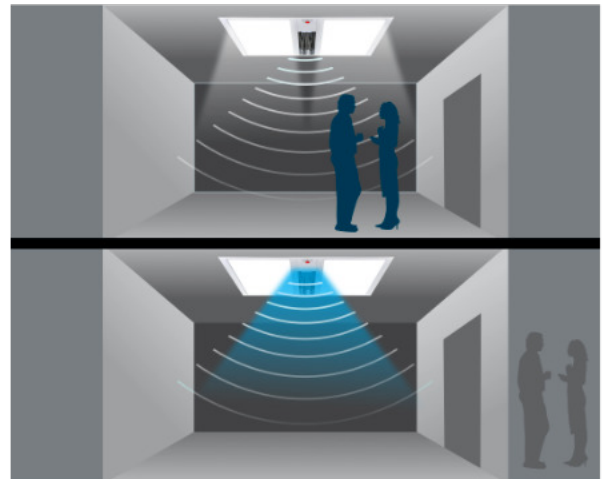

ASEPTICA® ultra

JASNE POMIESZCZENIE! CZYSSTE POWIETRZE!

ASEPTYCZNY I ANTYWIRUSOWY PANEL LED

WŁAŚCIWOŚCI:

-  • BAKTERIOBÓJCZE
-  • WIRUSOBÓJCZE
-  • GRZYBOBÓJCZE
-  • STERYLIZACJA UV

Dzięki wbudowanemu detektorowi ruchu lampa UV-C zapewnia bezpieczne działanie i automatycznie wyłącza się, gdy w pomieszczeniu przebywają ludzie lub zwierzęta. Lampa LED działa niezależnie od lampy UV.

Lampa UVC

Napięcie	220-240V 50/60Hz
Moc LED	38W
Moc UVC	36W
Sugerowana maks. pow. pomieszczeń	30m ²
Temperatura barwowa LED	2700-6000K (sterowana)
Wymiary	595x595x45mm