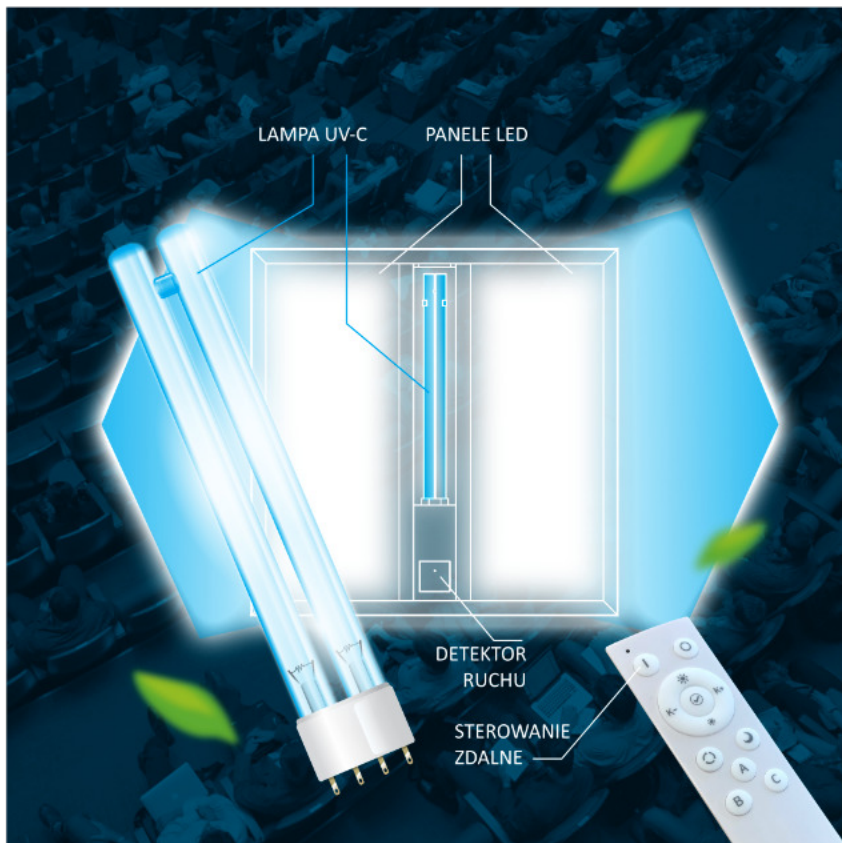

ASEPTICA® ultra

JASNE POMIESZCZENIE! CZYSSTE POWIETRZE!

ASEPTYCZNY I ANTYWIRUSOWY PANEL LED

WŁAŚCIWOŚCI:

-  • BAKTERIOBÓJCZE
-  • WIRUSOBÓJCZE
-  • GRZYBOBÓJCZE
-  • STERYLIZACJA UV

Dzięki wbudowanemu detektorowi ruchu lampa UV-C zapewnia bezpieczne działanie i automatycznie wyłącza się, gdy w pomieszczeniu przebywają ludzie lub zwierzęta. Lampa LED działa niezależnie od lampy UV.

Lampa UVC

Napięcie	220-240V 50/60Hz
Moc LED	38W
Moc UVC	36W
Sugerowana maks. pow. pomieszczeń	30m ²
Temperatura barwowa LED	2700-6000K (sterowana)
Wymiary	595x595x45mm