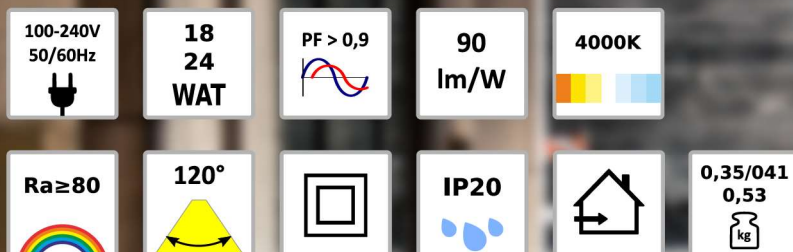

VOLTEA™

światło zawsze przed Tobą

PANCAKE

18W 24W

PANCAKE Square

18W

Bardzo cienka obudowa z wytrzymałego poliwęglanu

Elegancki minimalizm - brak ramki klosza. Świeci całą powierzchnią

Dostępna w różnych mocach, okrągła i kwadratowa.

Odłączany zasilacz i sprężynujące uchwyty montażowe ułatwiają instalację.

Napięcie zasilania	100-240V 50/60Hz		<p>Oświetlenie sklepów, biur, urzędów, obiektów opieki zdrowotnej, korytarzy, klatek schodowych, pomieszczeń hotelowych i mieszkalnych.</p> <p>Przeznaczona do wpuszczanego montażu w sufitach podwieszanych.</p> <ul style="list-style-type: none"> * lekka obudowa z poliwęglanu * jednorodny strumień światła * wysokosprawne diody SMD2835 * szeroki kąt świecenia * zredukowane do minimum tętnienie światła * sprężynujące, regulowane uchwyty umożliwiają montaż w otworach o różnych rozmiarach * dostępna również w obudowie kwadratowej * trwałość ponad 30000 godz.
Moc	18W	24W	
Współczynnik mocy	>0,9		
Strumień świetlny	1620 lm	2160 lm	
Skuteczność	90 lm/W		
Temp. barwowa	4000K		
Stopień odwzorowania barw	Ra≥80		
Kąt świecenia	120°		
Klasa ochronności	II		
Stopień szczelności	IP20		
Wymiary	Ø170x32 / 170x170	Ø223 x 32 mm	
Masa	0,35 kg / 0,41 kg	0,53 kg	

Wyjątkowo płaskie oprawy do montażu wpuszczanego w sufitach podwieszanych. Wytrzymały, poliwęglanowy klosz pozbawiony jest ramki, dzięki czemu oprawa całą powierzchnią generuje jednorodny, dobrze rozproszony, szeroki strumień światła. Zastosowane rozwiązania pozwoliły zredukować do minimum tętnienie światła często występujące w tańszych oprawach. Wysoki stopień odwzorowania barw, neutralna temperatura barwowa światła i korzystna proporcja jakości do ceny dają oprawie możliwość wszechstronnego zastosowania. Odłączana kostka zasilacza i rozsuwane, sprężynujące uchwyty ułatwiają sprawny montaż.